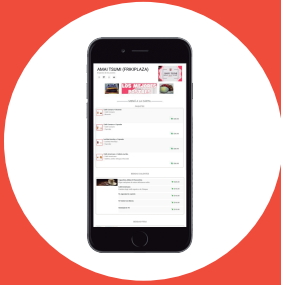

Hacemos crecer tu negocio

BENEFICIOS

Con PideAqui no existen intermediarios entre tu cliente y tu negocio, no pagas comisiones por cada pedido y el pago de tus pedidos los recibes directamente de tu cliente.